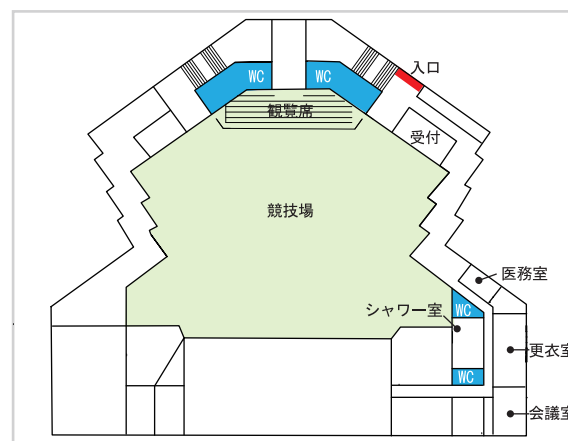

緩衝緑地内の施設で、広々とした緑にあふれた場所です。主にサッカー場として利用されています。駐車場やトイレ、ベンチなどもあり、レジャーとしても活用されています。

会場名	面積㎡	席数	摘要
多目的グラウンド			65m×110m

16 浜手緑地広畑東地区

☎ 079-221-2413 (姫路市公園緑地課)

- 〒 671-1122 姫路市広畑区夢前町 3 丁目 1-7
- 休
- 営 9:00 ~ 17:00
- fax 079-221-2593
- Hp <https://www.city.himeji.lg.jp/kanko/0000002730.html>
- mail ホームページより問い合わせフォームへ

ACCESS

最寄り駅 山陽電車「夢前川駅」下車徒歩 8 分
車 駐車場 30 台

アーチ構造が特徴的な企業所有施設であり、市民に開放されている体育館です。

会場名	面積㎡	席数	摘要
競技場		160	バレーボール 2 面、バスケットボール 1 面、バドミントン 6 面、卓球約 6 台 他

会議室
多目的ルーム

ACCESS

最寄り駅 山陽電車「広畑駅」下車徒歩 8 分
車 駐車場 200 台

17 広畑体育館