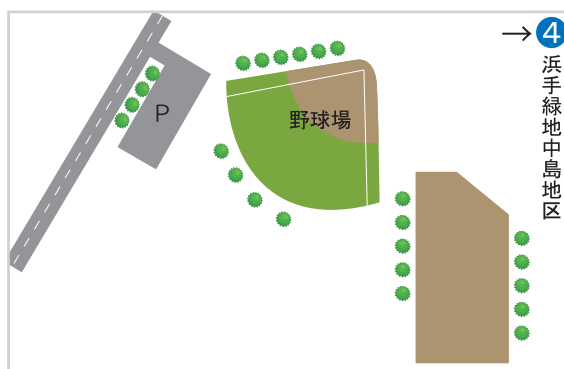

③ 姫路市立中島野球場

☎ 079-293-1321 (姫路市立総合スポーツ会館)

- 〒 672-8035 姫路市飾磨区中島2558
- 休 12/28~1/4
- 営 9:00 ~ 17:00
- fax 079-293-0446
- Hp <https://himeji-machishin.jp/sports/shisetsu/nakashima/index>
- mail ホームページより問い合わせフォームへ

浜手緑地中島地区内にある施設です。市民大会まで幅広く使用される外野天然芝の野球場です。

会場名	面積㎡	席数	摘要
野球場	10,498	30	センター 105m、両翼 87m 外野天然芝

ACCESS

電車 山陽電車「妻鹿駅」下車徒歩 22 分
車 駐車場 35 台

④ 浜手緑地中島東地区

☎ 079-221-2413 (姫路市公園緑地課)

- 〒 672-8064 姫路市飾磨区中島2626
- 休
- 営
- fax 079-221-2593
- Hp <https://www.city.himeji.lg.jp/kanko/0000002960.html>
- mail ホームページより問い合わせフォームへ

緩衝緑地公園で、大型遊具や野鳥観察施設など、家族で楽しめる公園です。

会場名	面積㎡	席数	摘要
野球場			センター 80m、両翼 70m ナイター設備
多目的グラウンド			65m×100m ナイター設備

ACCESS

最寄り駅 山陽電車「妻鹿駅」下車徒歩 17 分
車 駐車場 63 台、大型 3 台