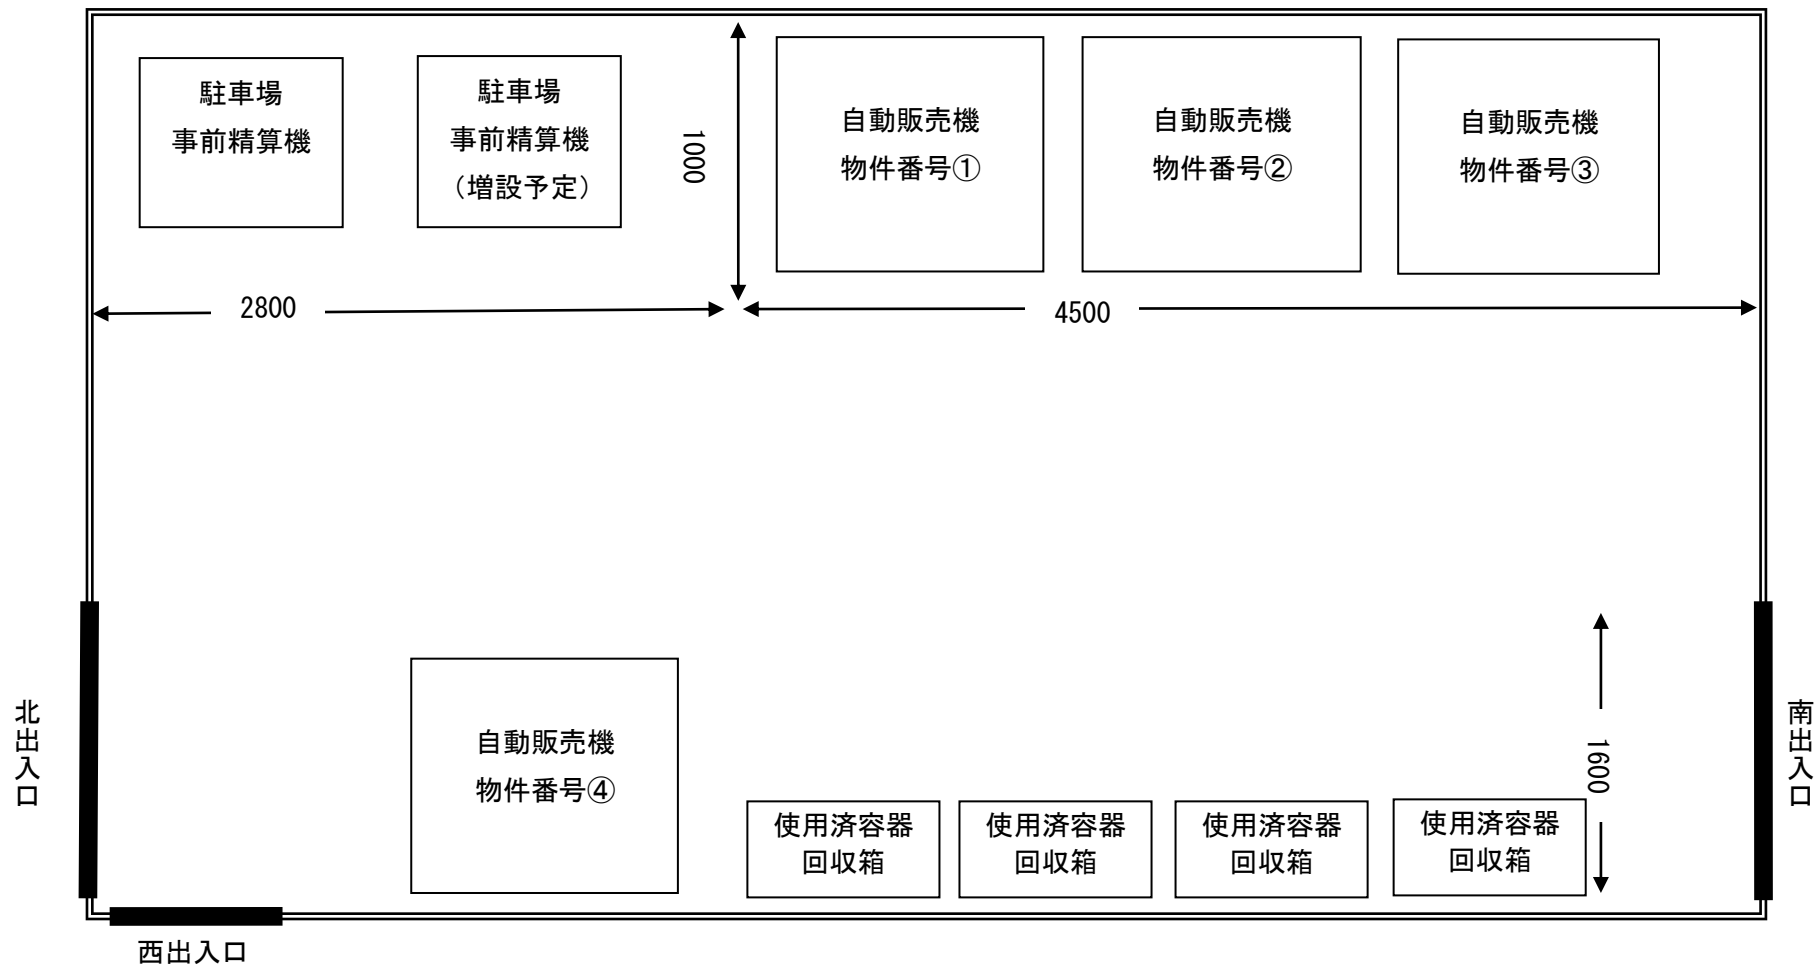

自動販売機設置位置図

好古園

姫路公園

西の丸茶屋

姫路城

自動販売機設置場所

P

出入口

ヤマザキショップ
大手門茶屋店

姫路城大手門