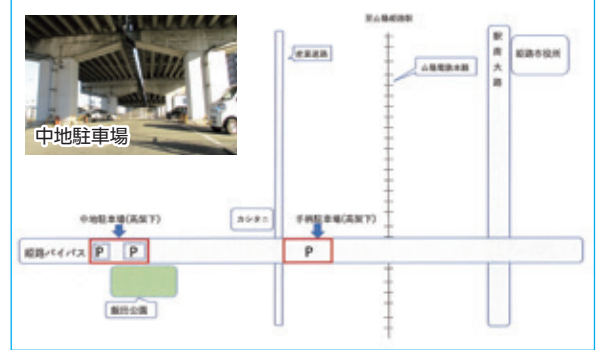

○香呂駅前駐車場

- ・月額5,000円
  姫路市香寺町香呂212番16
  JR香呂駅前すぐ

詳細は、駐車場管理センター
(営業時間:8時45分~17時) ☎ 079-281-8338

見

姫路市まちづくり振興機構 各部・施設 公式HP

好きな施設のQRコードをスキャンしてください。

緑化施設、スポーツ施設など、姫路市まちづくり振興機構の職員が日々発信しています。
姫路のお出かけ情報を見るもよし、花と緑で癒されるもよし。
家族でイベントに参加した写真がアップされてるかも!?(実話)

各施設ホームページ・SNSについて

随時更新! ぜひご覧ください。

部署横断のYouTubeを開設! これからの発信にご期待ください

緑化推進部・緑の相談所

緑好きは全員必見!
ガーデニングから親子イベントまで、姫路の緑の玄関口

手柄山温室植物園

玉ねぎ型の温室から植物園の日常風景を毎日お届け!

好古園

お城を囲む様な日本庭園の風景を日々配信中

スポーツ振興部

姫路のスポーツの事なら何でもおまかせください