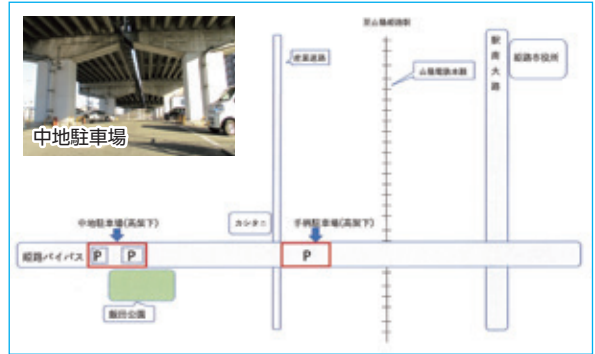

申し込み / 事前に総合スポーツ会館へ参加費をご持参のうえ、お申込みください。
 受付開始 / 10月8日(火)
 参加費 / 3回4,500円
 定員 / 20名
 対象 / 小学生
 講師 / 市川良子 辻尚人
 場所 / ウィング陸上競技場

小学生のためのらくらく長距離教室
 11月6日・13日・20日の水曜日
 17時~18時(予備日12月6日)
 元オリンピック選手が教える陸上教室。小学校の秋の長距離記録会やマラソン大会対策講座です。憂鬱になつてる君! ドキドキしてる君! 短期間で楽しく走るコツを教えてください!!
 場所 / ウィング陸上競技場
 講師 / 市川良子 辻尚人
 対象 / 小学生
 定員 / 20名
 参加費 / 3回4,500円
 申し込み / 事前に総合スポーツ会館へ参加費をご持参のうえ、お申込みください。
 受付開始 / 10月8日(火)

お問い合わせ / 中央市民センター ☎079-289-0821

月極駐車場 契約者募集中!

○姫路バイパス高架下

- ・中地駐車場
月額6,600円
姫路市飯田字正砂62-1
- ・手柄駐車場
月額6,600円
姫路市手柄堂ノ前198

○香呂駅前駐車場

- ・月額5,000円
姫路市香寺町香呂212番16
JR香呂駅前すぐ

詳細は、駐車場管理センター(営業時間: 9時～17時)
☎079-281-8338

広報誌「まちしん」 アンケート